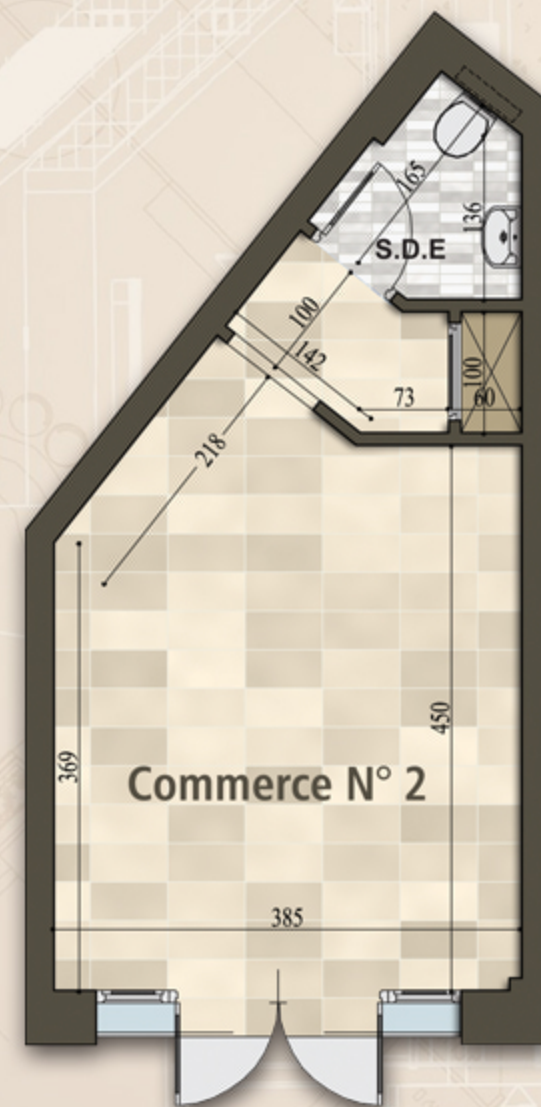

# Résidence AL ABIR

Les résidences du Parc - Les Berges du Lac

## COMMERCE N°2

SURFACE TOTALE

28 M<sup>2</sup>

PLACES DE PARKING DISPO.

1

HAUTEUR SOUS PLAFOND 4,45 M

NOMBRE DE CELLIERS DISPO.

1