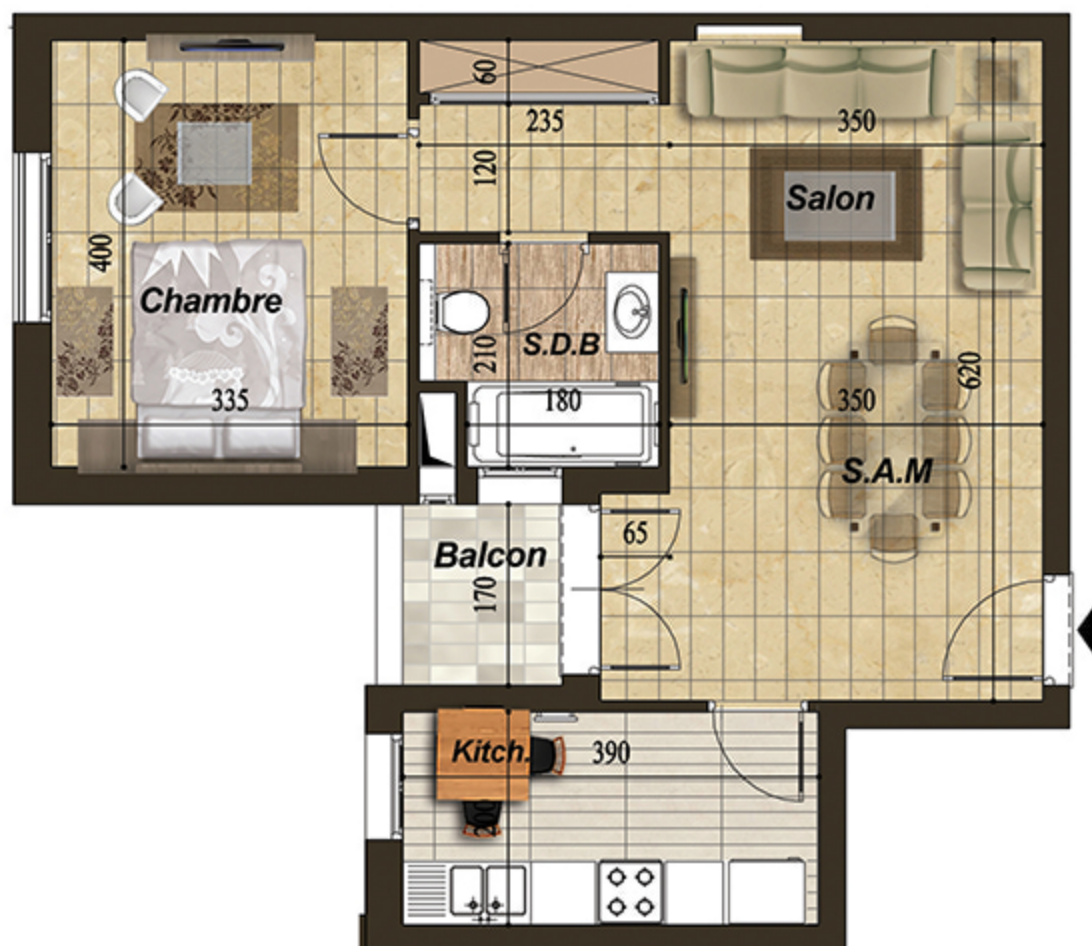

APPARTEMENT N° C 11
BLOC C TYPE: S+1

Rue du Lac d'Anney - Passage du Lac Malawi
 Immeuble Al Karama Holding Les berges du lac 1053 Tunis
 Info Line: 71 960 100 - 98 910 000
 Email : contact@gammarth-immobiliere.tn
 Site web: www.gammarth-immobiliere.tn

Résidence Al Abir

Ensemble Résidentiel et Commercial en R+3 de Très Haut Standing
 Sis au Lotissement «Les Résidences du Parc»
 Les Berges du Lac Nord de Tunis

SURFACE TOTALE

76.9 m²

SURFACE TERRASSE

SURFACE JARDIN