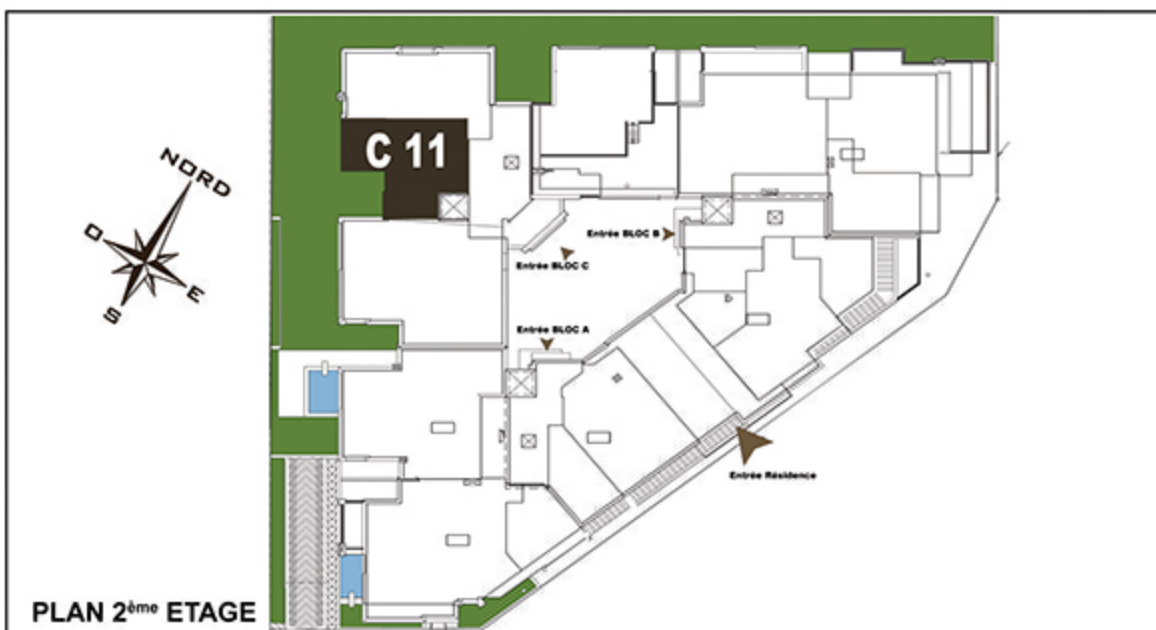

APPARTEMENT N° C 11
BLOC C TYPE: S+1

Rue du Lac d'Anney - Passage du Lac Malawi
 Immeuble Al Karama Holding Les berges du lac 1053 Tunis
 Info Line: 71 960 100 - 98 910 000
 Email : contact@gammarth-immobiliere.tn
 Site web: www.gammarth-immobiliere.tn

Résidence Al Abir

Ensemble Résidentiel et Commercial en R+3 de Très Haut Standing
 Sis au Lotissement «Les Résidences du Parc»
 Les Berges du Lac Nord de Tunis

SURFACE TOTALE

76.9 m²

SURFACE TERRASSE

SURFACE JARDIN