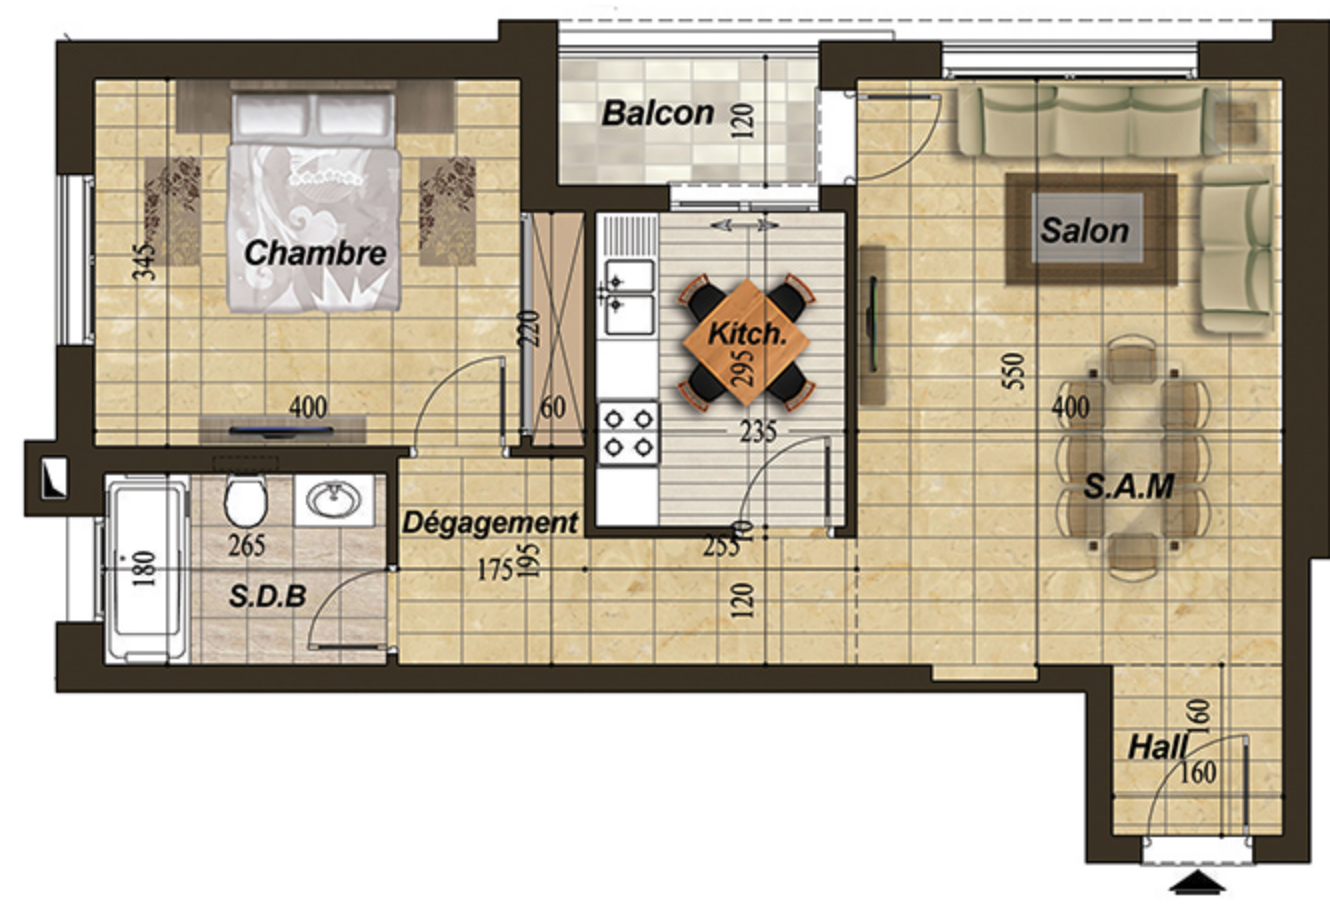

APPARTEMENT N° C 10
BLOC C TYPE: S+1

Rue du Lac d'Anney - Passage du Lac Malawi
 Immeuble Al Karama Holding Les berges du lac 1053 Tunis
 Info Line: 71 960 100 - 98 910 000
 Email : contact@gammarth-immobiliere.tn
 Site web: www.gammarth-immobiliere.tn

Résidence Al Abir

Ensemble Résidentiel et Commercial en R+3 de Très Haut Standing
Sis au Lotissement «Les Résidences du Parc»
Les Berges du Lac Nord de Tunis

SURFACE TOTALE	86.8 m²
SURFACE TERRASSE	
SURFACE JARDIN	