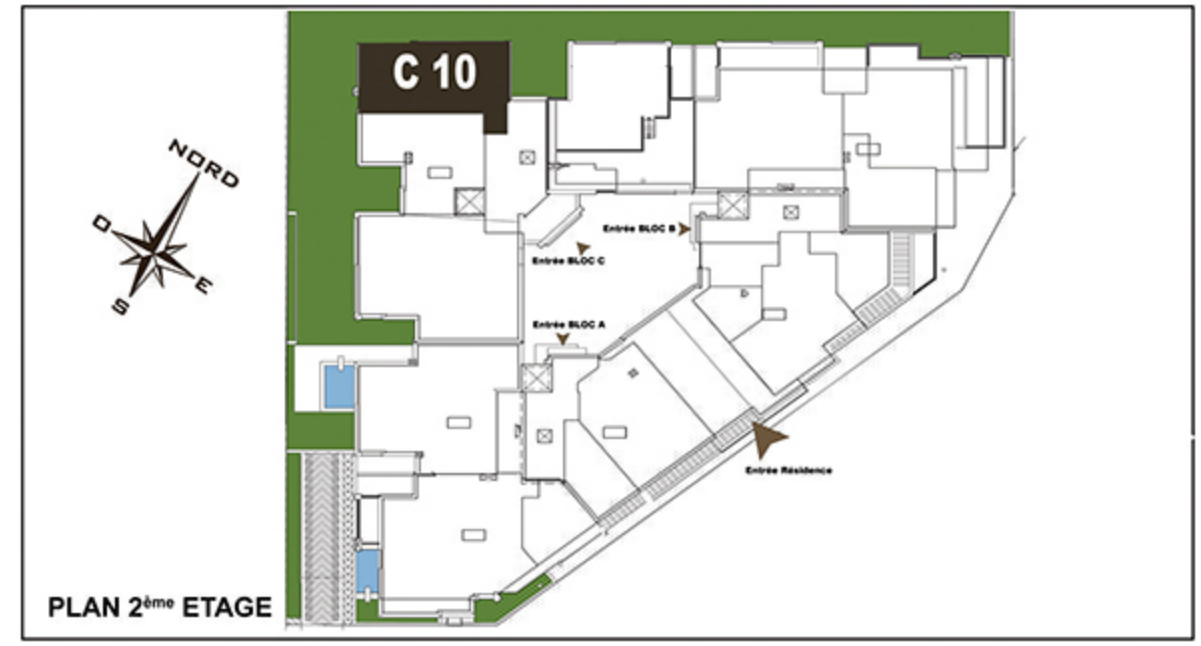

APPARTEMENT N° C 10
BLOC C TYPE: S+1

Rue du Lac d'Anney - Passage du Lac Malawi
 Immeuble Al Karama Holding Les berges du lac 1053 Tunis
 Info Line: 71 960 100 - 98 910 000
 Email : contact@gammarth-immobiliere.tn
 Site web: www.gammarth-immobiliere.tn

Résidence Al Abir

Ensemble Résidentiel et Commercial en R+3 de Très Haut Standing
Sis au Lotissement «Les Résidences du Parc»
Les Berges du Lac Nord de Tunis

SURFACE TOTALE	86.8 m²
SURFACE TERRASSE	
SURFACE JARDIN	